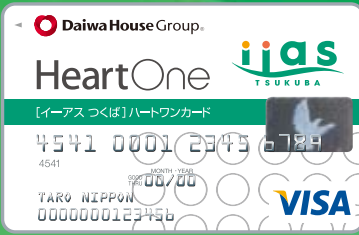

2012年12月1日(土)スタート!

One Shopping, One Happy 使うほどに、ふくらむ幸せ。HeartOne

**【イーアスつくば】ハートワンカードの  
クレジットポイント制度が、よりお得に、  
より使いやすくなります。**

**2012年12月1日(土)以降のクレジットご利用時のポイントは  
お手続き無しでイーアスつくばポイントへ自動移行します!!**

**お得  
1** イーアスつくば内でポイントが付かない店舗でも  
イーアスつくばポイントが貯まります!

店舗例：カスミ、フィットハウス、ユニクロ、ゼビオ、トイザラス・ベビーザラスなど

**お得  
2** イーアスつくば以外の世界中のVisa, 楽天Edy, iD加盟店での  
ご利用でもイーアスつくばポイントが貯まります!

※2012年11月30日までに貯まっているクレジットポイントは2012年12月1日以降にイーアスつくばポイントへ変更が可能です。  
ご希望の方は下記ダイワセゾンカードインフォメーションへポイント交換手続きをお願いいたします。

※12月1日以降にポイント自動移行を希望されない方は下記ダイワセゾンインフォメーションセンターまでお申し出ください。

【2012年11月30日ご利用分まで】

| イーアスつくば内でのご利用   |
|---|
| <input type="checkbox"/> 現金での利用<br>⇒100円(税別)でイーアスつくば1P    |
| <input type="checkbox"/> クレジットでの利用<br>⇒100円(税別)でイーアスつくば2P |