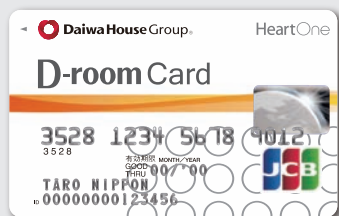

お持ちのHeartOneカードのご利用で ハートワンポイントがお得に貯まります。

通常1,000円につき付与されるハートワンポイントが**プラス1ポイント**貯まります！

※ 通常1,000円につき1ポイントの場合 / 通常1,000円につき2ポイントの場合 / 通常1,000円につき3ポイントの場合

STEP

1

HeartOne mall にアクセス

HeartOne mall
大和ハウスグループのショッピングモール

<http://heartonemall.com>

ハートワンモール

検索

携帯電話からのアクセスはコチラ▶▶▶

STEP

2

お持ちのカード毎の『チラシID』を入力

D-roomCardを
お持ちの方

チラシID

D-roomCard以外の
HeartOneカードを
お持ちの方

チラシID

社員カードを
お持ちの方

チラシID